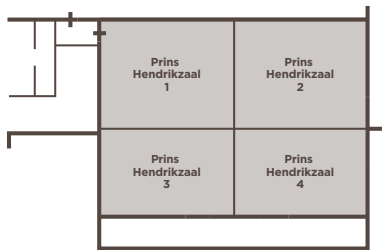

Food & drinks

- Restaurant Vermeer (rewarded with a Michelin star)
- Hudson's Terrace & Restaurant
- Bar Mar-Dique
- buffet breakfast
- 'early birds' breakfast

GROUND FLOOR

FIRST FLOOR

MEETING ROOM NAME	AREA		square	u-shape	theatre	cabaret	classroom	cocktail	dinner	DAYLIGHT
	M ²	FEET								
Prins Hendrik 1	55	592	28	23	40	30	30	50	40	-
Prins Hendrik 2	55	592	28	23	40	30	30	50	40	-
Prins Hendrik 3	43	463	24	18	35	25	24	30	30	-
Prins Hendrik 4	43	463	24	18	35	25	24	30	30	-
Prins Hendrik 2 + 4	98	1055	44	38	90	60	50	80	70	-
Prins Hendrik 1 + 3	98	1055	44	38	90	60	50	80	70	-
Prins Hendrik 1 - 4	196	2110	-	-	180	130	105	150	120	-
Boardroom	54	581	24	20	30	25	24	50	30	Yes
Henry Hudson 1	40	431	14	-	20	-	20	15	14	Yes
Henry Hudson 2	60	646	14	-	30	-	30	25	14	Yes
Henry Hudson 1 + 2	100	1076	-	-	-	-	-	40	-	Yes
St. Olof Chapel	353	3800	60	54	300	150	160	300	200	Yes
Foyer A	108,8	1162	40	35	90	60	42	70	-	-
Foyer B	49	527	12	10	20	20	20	55	-	-
Mezzanine	110	1184	-	-	-	-	-	100	50	Yes
St. Olof Chapel + Mezzanine	463	4984	60	55	330	170	170	500	250	Yes
Business Centre	23	248	6	-	-	-	-	-	-	Yes