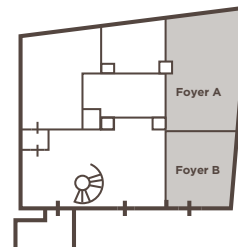

Food & drinks

- Restaurant Vermeer (rewarded with a Michelin star)
- Hudson's Terrace & Restaurant
- Bar Mar-Dique
- buffet breakfast
- 'early birds' breakfast

GROUND FLOOR

FIRST FLOOR

MEETING ROOM NAME	AREA		square	u-shape	theatre	cabaret	classroom	cocktail	dinner	DAYLIGHT
	M ²	FEET								
Prins Hendrik 1	55	592	28	23	40	30	30	50	40	-
Prins Hendrik 2	55	592	28	23	40	30	30	50	40	-
Prins Hendrik 3	43	463	24	18	35	25	24	30	30	-
Prins Hendrik 4	43	463	24	18	35	25	24	30	30	-
Prins Hendrik 2 + 4	98	1055	44	38	90	60	50	80	70	-
Prins Hendrik 1 + 3	98	1055	44	38	90	60	50	80	70	-
Prins Hendrik 1 - 4	196	2110	-	-	180	130	105	150	120	-
Boardroom	54	581	24	20	30	25	24	50	30	Yes
Henry Hudson 1	40	431	14	-	20	-	20	15	14	Yes
Henry Hudson 2	60	646	14	-	30	-	30	25	14	Yes
Henry Hudson 1 + 2	100	1076	-	-	-	-	-	40	-	Yes
St. Olof Chapel	353	3800	60	54	300	150	160	300	200	Yes
Foyer A	108,8	1162	40	35	90	60	42	70	-	-
Foyer B	49	527	12	10	20	20	20	55	-	-
Mezzanine	110	1184	-	-	-	-	-	100	50	Yes
St. Olof Chapel + Mezzanine	463	4984	60	55	330	170	170	500	250	Yes
Business Centre	23	248	6	-	-	-	-	-	-	Yes