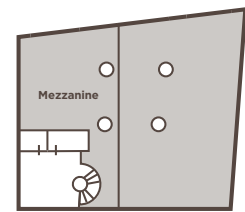

Food & drinks

- Restaurant Vermeer (rewarded with a Michelin star)
- Hudson's Terrace & Restaurant
- Bar Mar-Dique
- buffet breakfast
- 'early birds' breakfast

GROUND FLOOR

FIRST FLOOR

MEETING ROOM NAME	AREA		square	u-shape	theatre	cabaret	classroom	cocktail	dinner	DAYLIGHT
	M ²	FEET								
Prins Hendrik 1	55	592	28	23	40	30	30	50	40	-
Prins Hendrik 2	55	592	28	23	40	30	30	50	40	-
Prins Hendrik 3	43	463	24	18	35	25	24	30	30	-
Prins Hendrik 4	43	463	24	18	35	25	24	30	30	-
Prins Hendrik 2 + 4	98	1055	44	38	90	60	50	80	70	-
Prins Hendrik 1 + 3	98	1055	44	38	90	60	50	80	70	-
Prins Hendrik 1 - 4	196	2110	-	-	180	130	105	150	120	-
Boardroom	54	581	24	20	30	25	24	50	30	Yes
Henry Hudson 1	40	431	14	-	20	-	20	15	14	Yes
Henry Hudson 2	60	646	14	-	30	-	30	25	14	Yes
Henry Hudson 1 + 2	100	1076	-	-	-	-	-	40	-	Yes
St. Olof Chapel	353	3800	60	54	300	150	160	300	200	Yes
Foyer A	108,8	1162	40	35	90	60	42	70	-	-
Foyer B	49	527	12	10	20	20	20	55	-	-
Mezzanine	110	1184	-	-	-	-	-	100	50	Yes
St. Olof Chapel + Mezzanine	463	4984	60	55	330	170	170	500	250	Yes
Business Centre	23	248	6	-	-	-	-	-	-	Yes