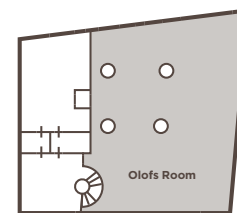

Food & drinks

- Restaurant Vermeer (rewarded with a Michelin star)
- Hudson's Terrace & Restaurant
- Bar Mar-Dique
- buffet breakfast
- 'early birds' breakfast

GROUND FLOOR

FIRST FLOOR

MEETING ROOM NAME	AREA		square	u-shape	theatre	cabaret	classroom	cocktail	dinner	DAYLIGHT
	M ²	FEET								
Prins Hendrik 1	55	592	28	23	40	30	30	50	40	-
Prins Hendrik 2	55	592	28	23	40	30	30	50	40	-
Prins Hendrik 3	43	463	24	18	35	25	24	30	30	-
Prins Hendrik 4	43	463	24	18	35	25	24	30	30	-
Prins Hendrik 2 + 4	98	1055	44	38	90	60	50	80	70	-
Prins Hendrik 1 + 3	98	1055	44	38	90	60	50	80	70	-
Prins Hendrik 1 - 4	196	2110	-	-	180	130	105	150	120	-
Boardroom	54	581	24	20	30	25	24	50	30	Yes
Henry Hudson 1	40	431	14	-	20	-	20	15	14	Yes
Henry Hudson 2	60	646	14	-	30	-	30	25	14	Yes
Henry Hudson 1 + 2	100	1076	-	-	-	-	-	40	-	Yes
St. Olof Chapel	353	3800	60	54	300	150	160	300	200	Yes
Foyer A	108,8	1162	40	35	90	60	42	70	-	-
Foyer B	49	527	12	10	20	20	20	55	-	-
Mezzanine	110	1184	-	-	-	-	-	100	50	Yes
St. Olof Chapel + Mezzanine	463	4984	60	55	330	170	170	500	250	Yes
Business Centre	23	248	6	-	-	-	-	-	-	Yes